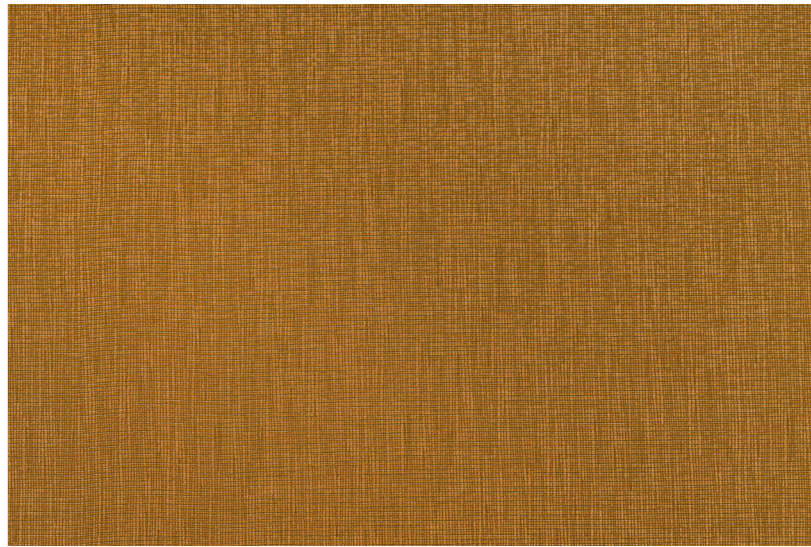

# 13526 - PAILLOTE

COL. 44

Lisières - Selvedges

Nb. de coloris - Nb. of colors :	10
Laize - Width :	140 cm (55")
Poids - Weight :	445 g/ml
Composition :	100% PES FR
Martindale :	50 000
Propriétés - Properties :	 
<b>Normes NF - FR Standards :</b>	M1 - EN1021 1&2 - BS5852 Source 0&1 - BS5852 Crib5 - Classe Uno - B1 (DIN4102) - IMO7 - CAL117 - NFPA701
Pays d'origine - Country of origin :	Inde - India
Conditionnement - Conditioning :	Roulé toute laize - Rolled full width
Collection :	Boutique IV